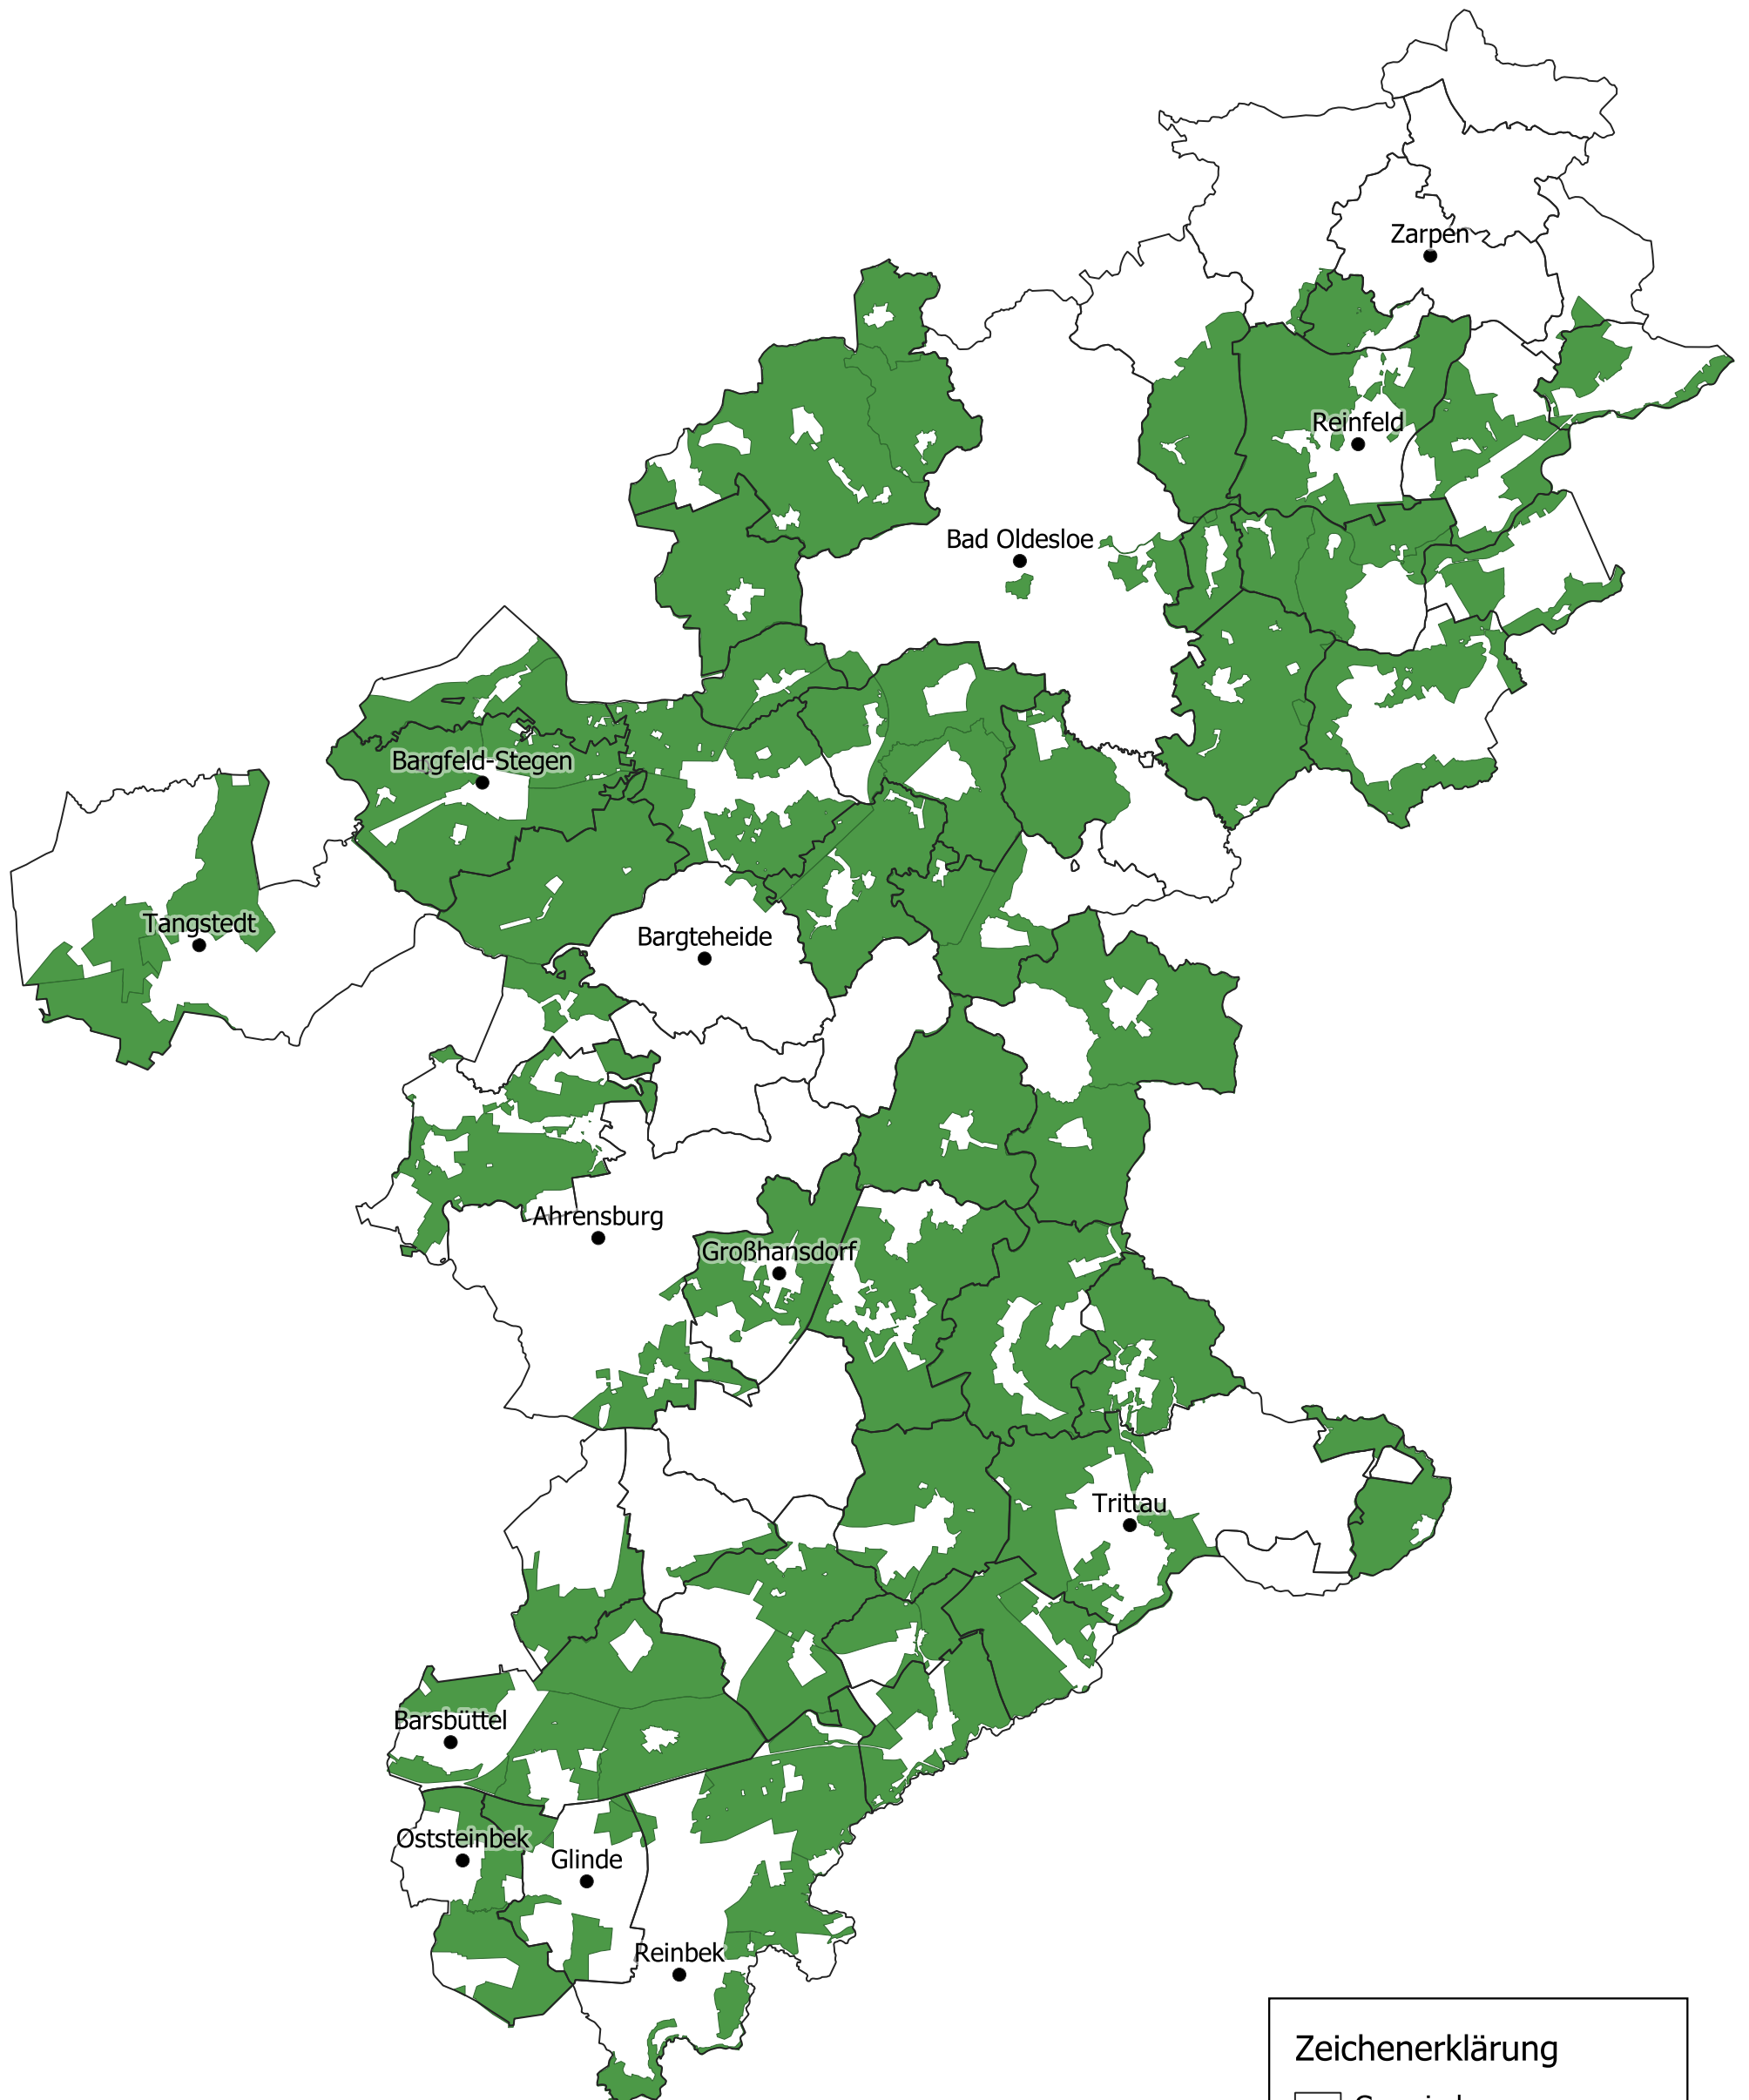

Landschaftsschutzgebiete im Kreis Stormarn

Zeichenerklärung

-  Gemeindegrenzen
-  Landschaftsschutzgebiete

Maßstab 1 : 150.000

Stand: 18.03.2026